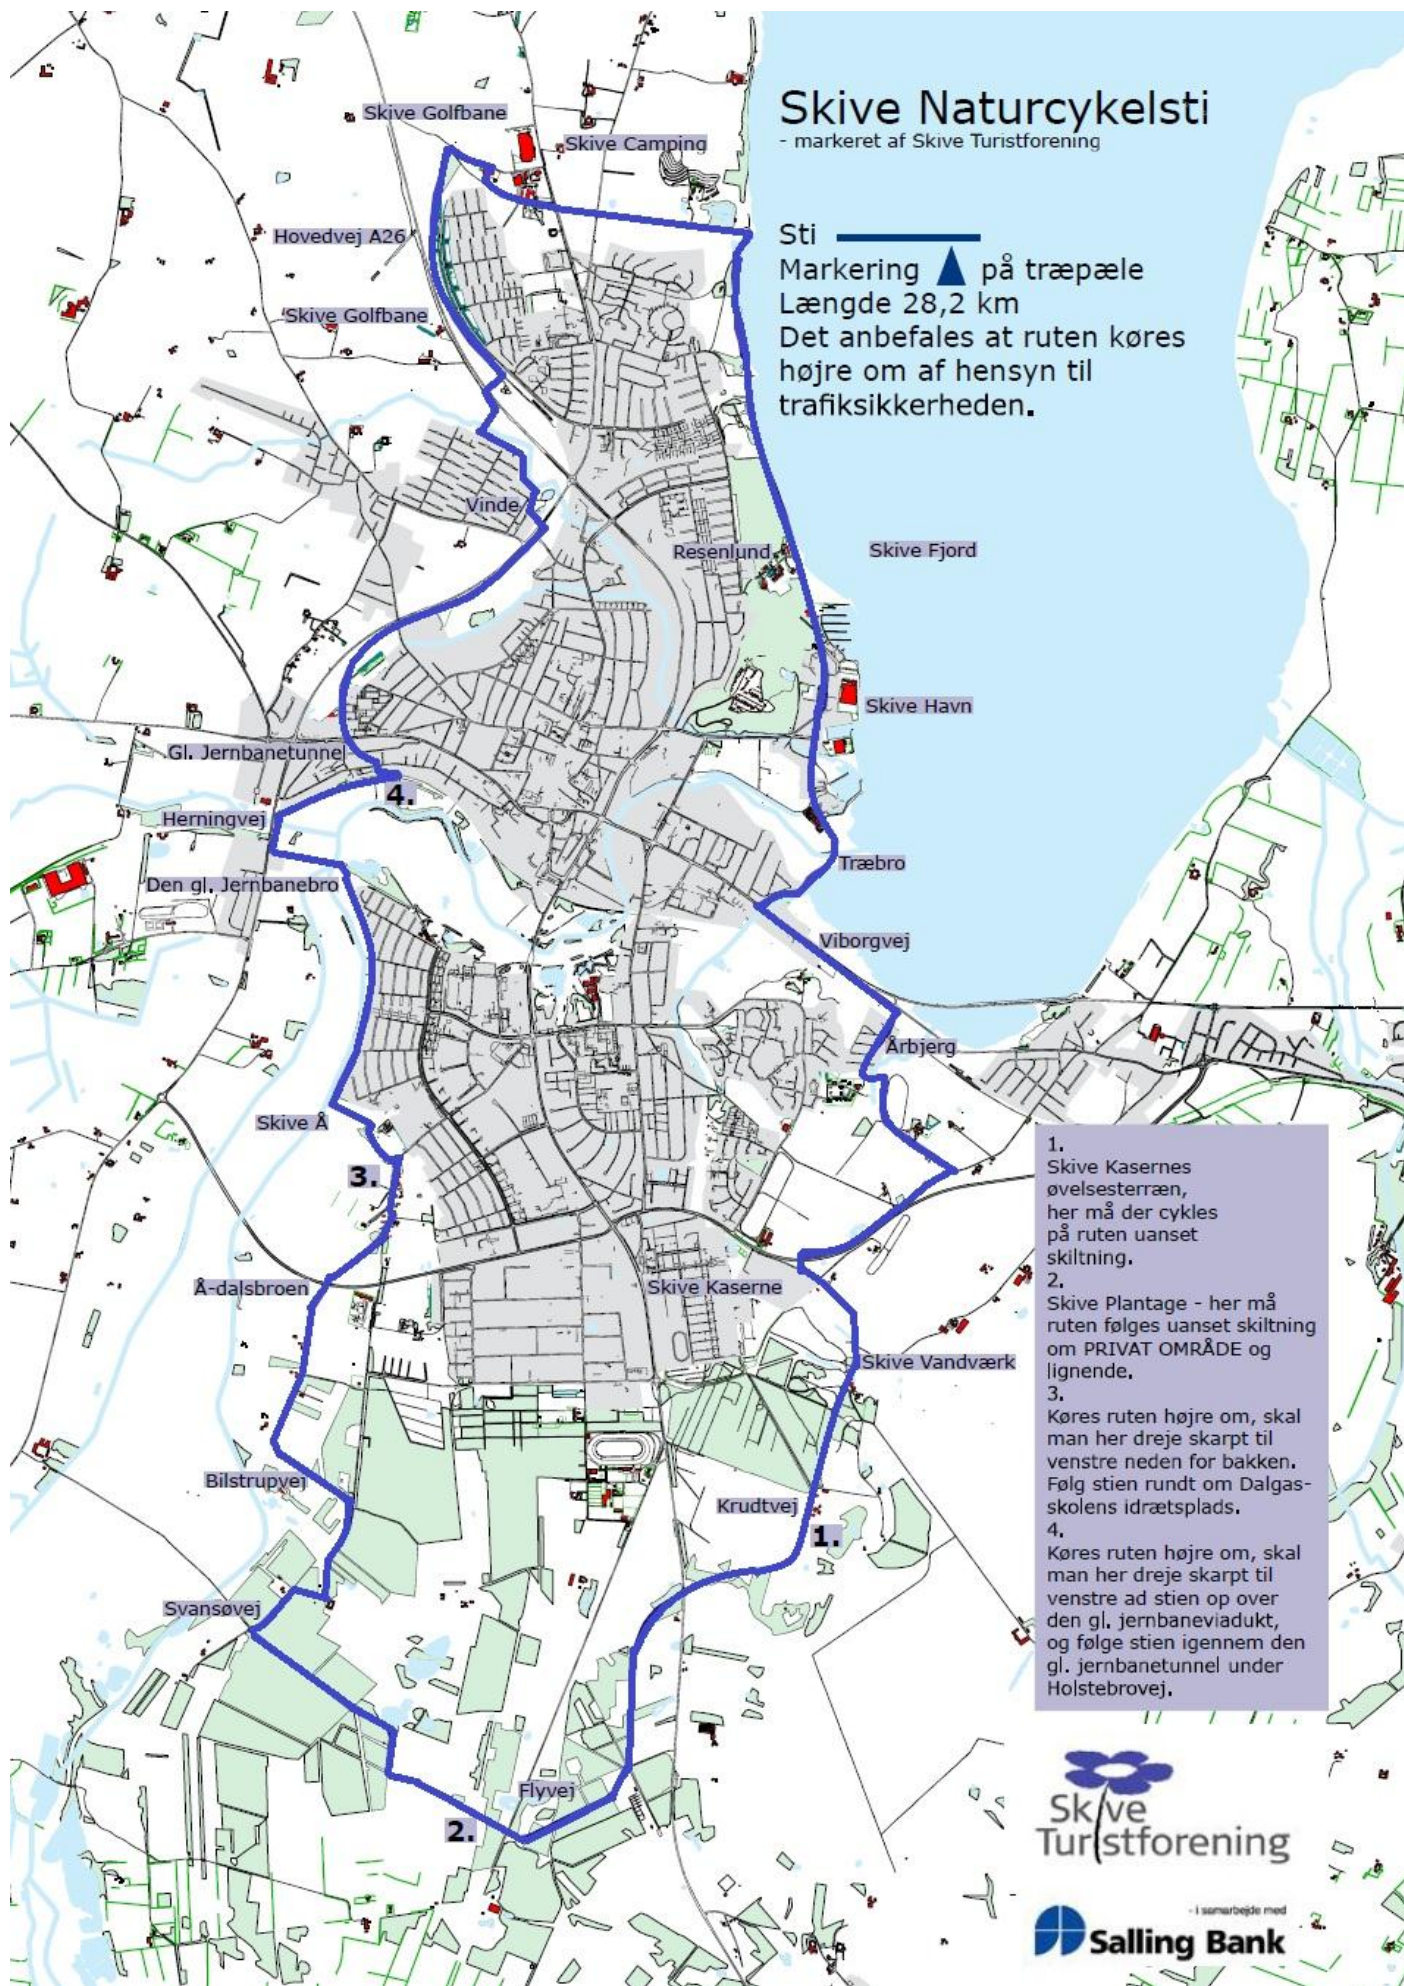

Skive Naturcykelsti

- markeret af Skive Turistforening

Sti

Markering ▲ på træpæle

Længde 28,2 km

Det anbefales at ruten køres højre om af hensyn til trafikikkerheden.

1. Skive Kasernes øvelsesterræn, her må der cykles på ruten uanset skiltning.
2. Skive Plantage - her må ruten følges uanset skiltning om PRIVAT OMRÅDE og lignende.
3. Køres ruten højre om, skal man her dreje skarpt til venstre neden for bakken. Følg stien rundt om Dalgas-skolens idrætsplads.
4. Køres ruten højre om, skal man her dreje skarpt til venstre ad stien op over den gl. jernbaneviadukt, og følg stien igennem den gl. jernbanetunnel under Holstebrovej.